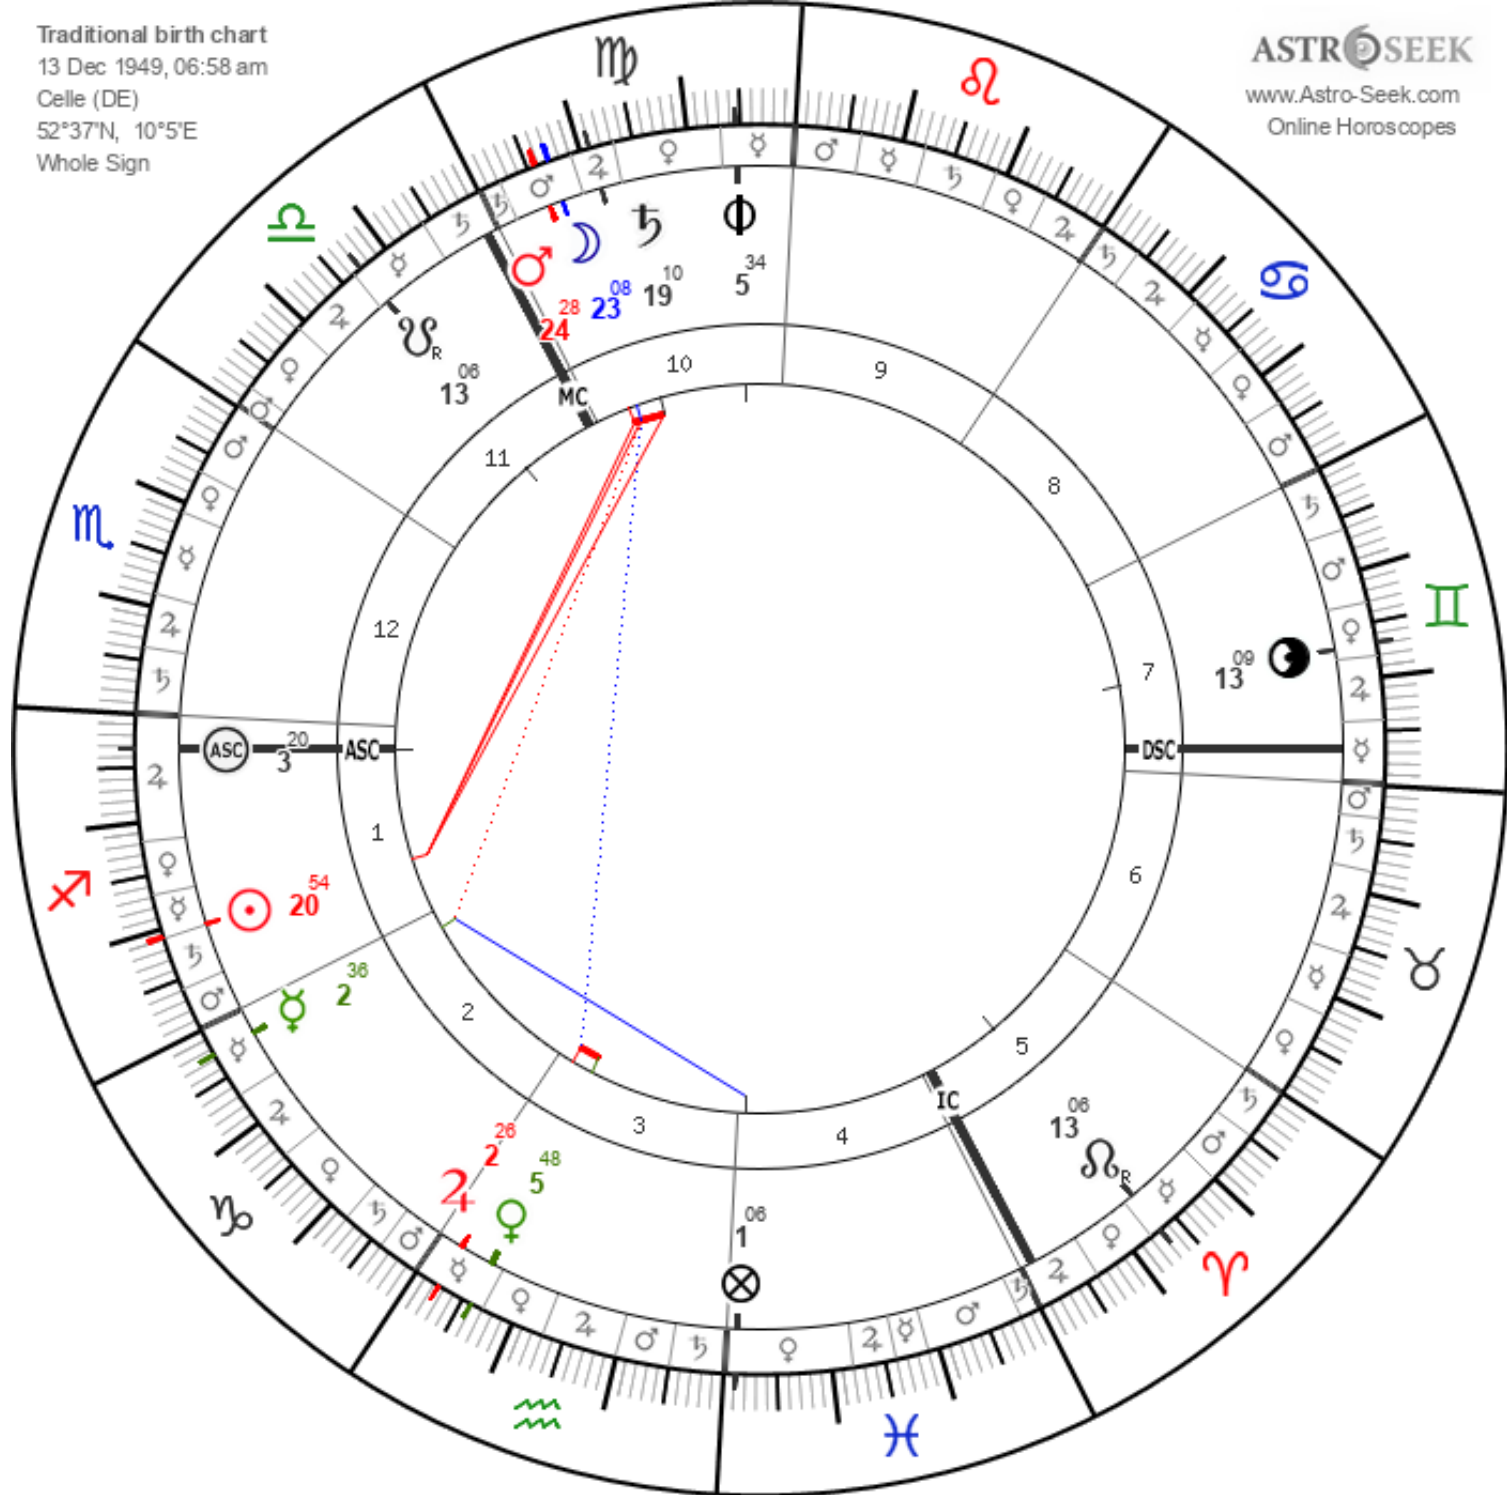

Traditional birth chart
 13 Dec 1949, 06:58 am
 Celle (DE)
 52°37'N, 10°5'E
 Whole Sign

☉	Sun	♈	20°54'	1	☉
☾	Moon	♏	23°08'	10	☾
☿	Mercury	♊	2°36'	2	☿
♀	Venus	♋	5°48'	3	♀
♂	Mars	♏	24°28'	10	♂
♃	Jupiter	♋	2°26'	3	♃
♄	Saturn	♏	19°10'	10	♄
♁	Node	♈	13°06'	5	♁
⊗	Fortune	♋	1°06'	4	⊗
♃	Spirit	♏	5°34'	10	♃
☾	Syzygy	♏	13°09'	7	☾
♈	ASC	♈	3°20'	1	♈
♏	MC	♏	1°16'	11	♏

	CAR 3	FIX 2	MUT 8
FIR 3	♏		☉ AC
AIR 4	MC	♀ ♃	☾
EAR 5	☿		☾ ♂ ♃ ☿
WAT 1			⊗

Planetary Hours
 Day ☾
 Hour ♃